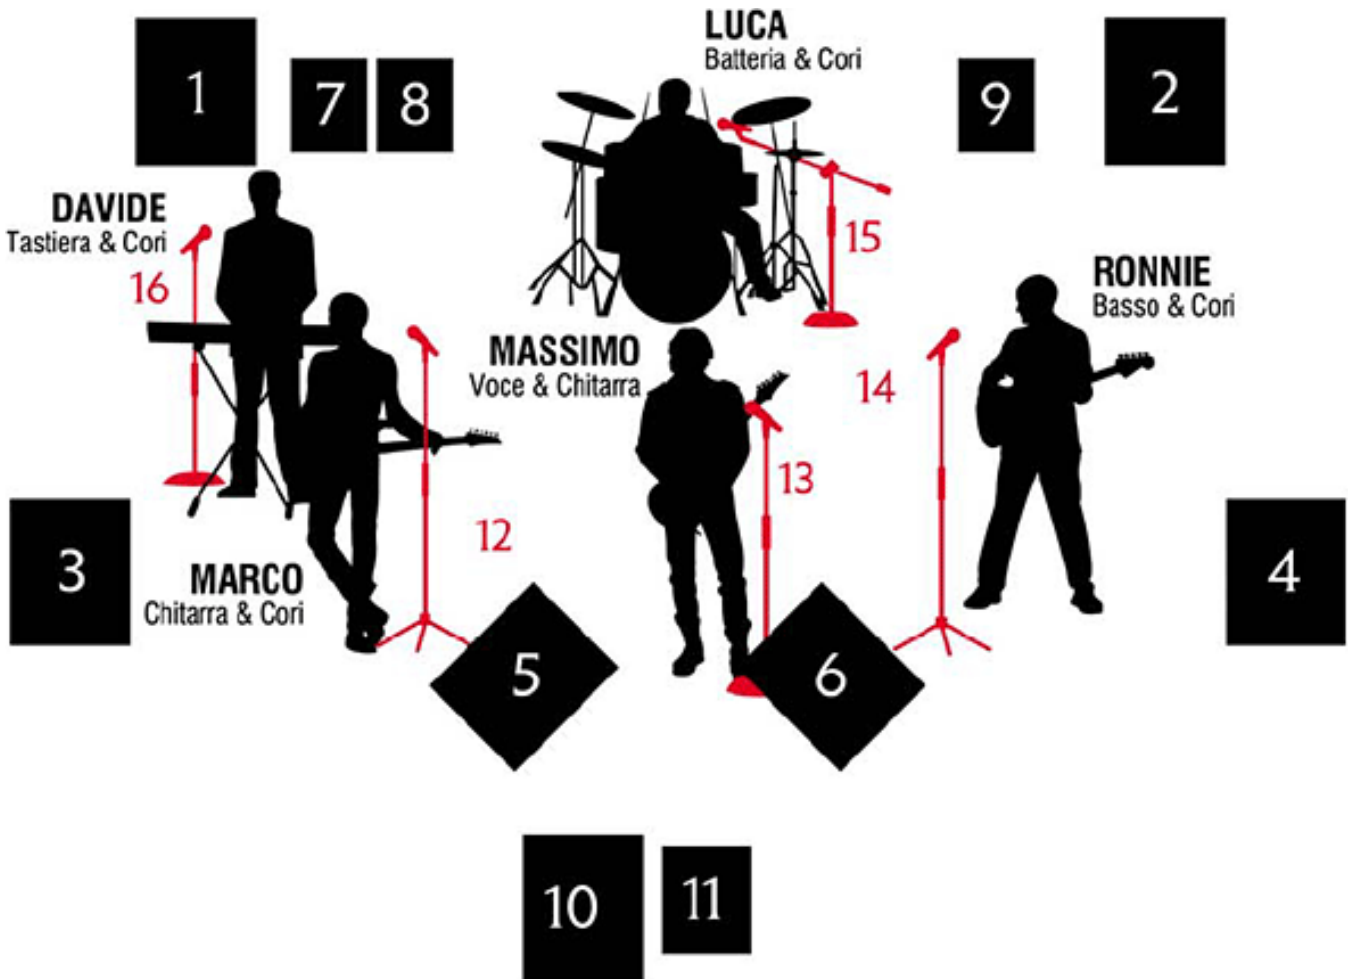

○
LIMELIGHT

Strumentazione

Legenda

1. Yamaha MRS400
2. Yamaha MRS400
3. Yamaha MRS400
4. Yamaha MRS400
5. Yamaha MRS100
6. Yamaha MRS100
7. Ampli chitarra Marco
8. Ampli chitarra Massimo
9. Ampli basso Ronnie
10. Mixer Yamaha MG16/6FX
11. Mixer Behringer UB1202
12. Microfono Behringer Noiz-Dm 77
13. Microfono Beyerdinamic TG-X 80
14. Microfono radio Akg WMS40
15. Archetto radio Sennheiser DPA
16. Microfono Behringer Noiz-Dm 77

Massimo: voce e chitarra

Chitarra:	Ibanez Jem 777 floreal - LAG Rockline LASER
Ampli:	Cassa Marshall JCM 900-Lead1360 + finale Handcrafted Mosfet p.a. 250
Effetti:	Rocktron Voodoo Valve + Digitech Studio Quad + pedaliera Art X-15
Microfono:	Beyerdynamic TG-X 80

Marco: chitarra e cori

Chitarra:	Ibanez JEM 777
Ampli:	Ibanez Tone Blaster TB100H + TB412S
Pre:	Marshall JMP1
Effetti:	Digitech TSR 12
Wha:	Cry Baby

Fast fret a palla !!!

Renato: basso e cori

Basso:	Fender Jazz Bass Plus - Pisoni Jazz Bass '70 Handmade Yamaha Attitude Ltd II - Fender Standard Precision
Ampli:	Music Man Ernie Ball AUDIOPHILE 500HD
Cassa:	Stinger STP410B + gallien krueger BLX 115
Effetti:	Bass POD XT Live
Instruments trasmitter:	SAMSON / AKG
Microfono:	radiomicrofono AKG WMS40 + SHURE SM 58

Davide: tastiera e cori

Strumenti:	Piano KORG Trinity Piano KORG SP300
-------------------	--

Luca: batteria e cori

Batteria:	Yamaha
Tom Tom (6):	8" TT 708 10" TT 710 12" TT 712 14" TT 714 15" TT 715 16" FT 916 RC
Kick drum (2):	22"x20" BD 722 22"x22" BD 922 RC
Snare (2):	MSD 14DW n°0104 CSD 075
Piatti (8):	Ice bells 7" Ufip Splash 8" AAX Sabian Splash 10" AAX Sabian Splash 12" Bronze 502 Paiste Crash 16" Bionic Ufip Crash 17" Natural Ufip China 16" Hand Hammered Sabian Charleston 13" Bionic Ufip